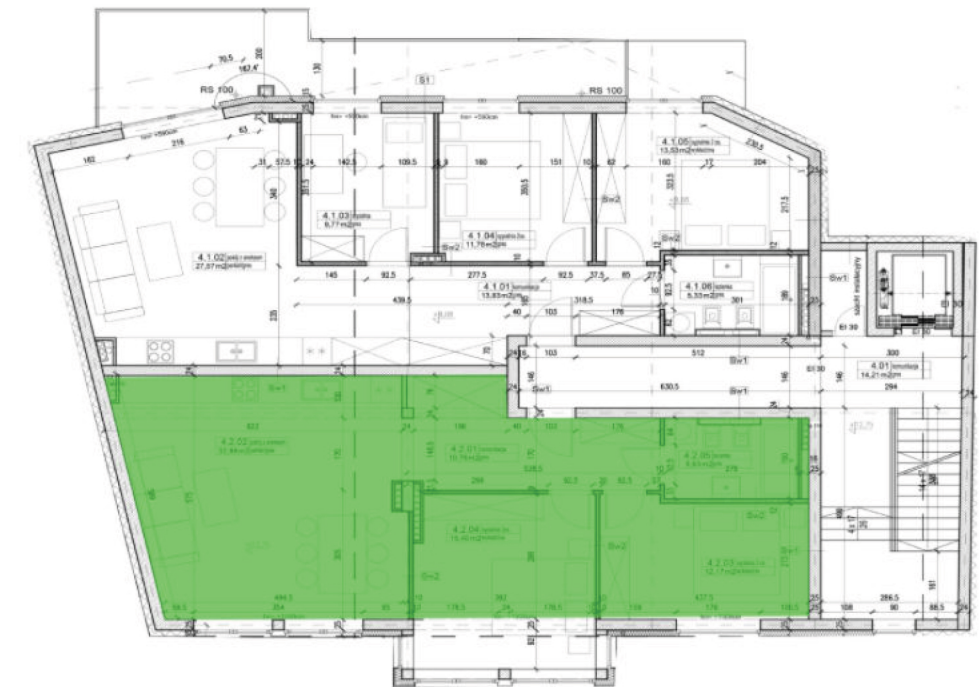

PIĘTRO 4
MIESZKANIE NR 11
CENA **837 785 zł**

IV piętro			
nr pom.	nazwa pom.	mat. posadzki	pow. (m2)
4.2.01	komunikacja		10,76
4.2.02	pokój z aneksem		32,88
4.2.03	sypialnia 2 os.		12,17
4.2.04	sypialnia 2os.		15,40
4.2.05	łazienka		5,3

METRAŻ 76,51 m2

Niniejsze dane mają charakter poglądowy i mogą odbiegać od ostatecznego projektu realizacyjnego.
Niniejsza oferta handlowa nie stanowi oferty w rozumieniu przepisów Kodeksu Cywilnego oraz innych właściwych przepisów prawnych i nie daje podstawy do roszczeń