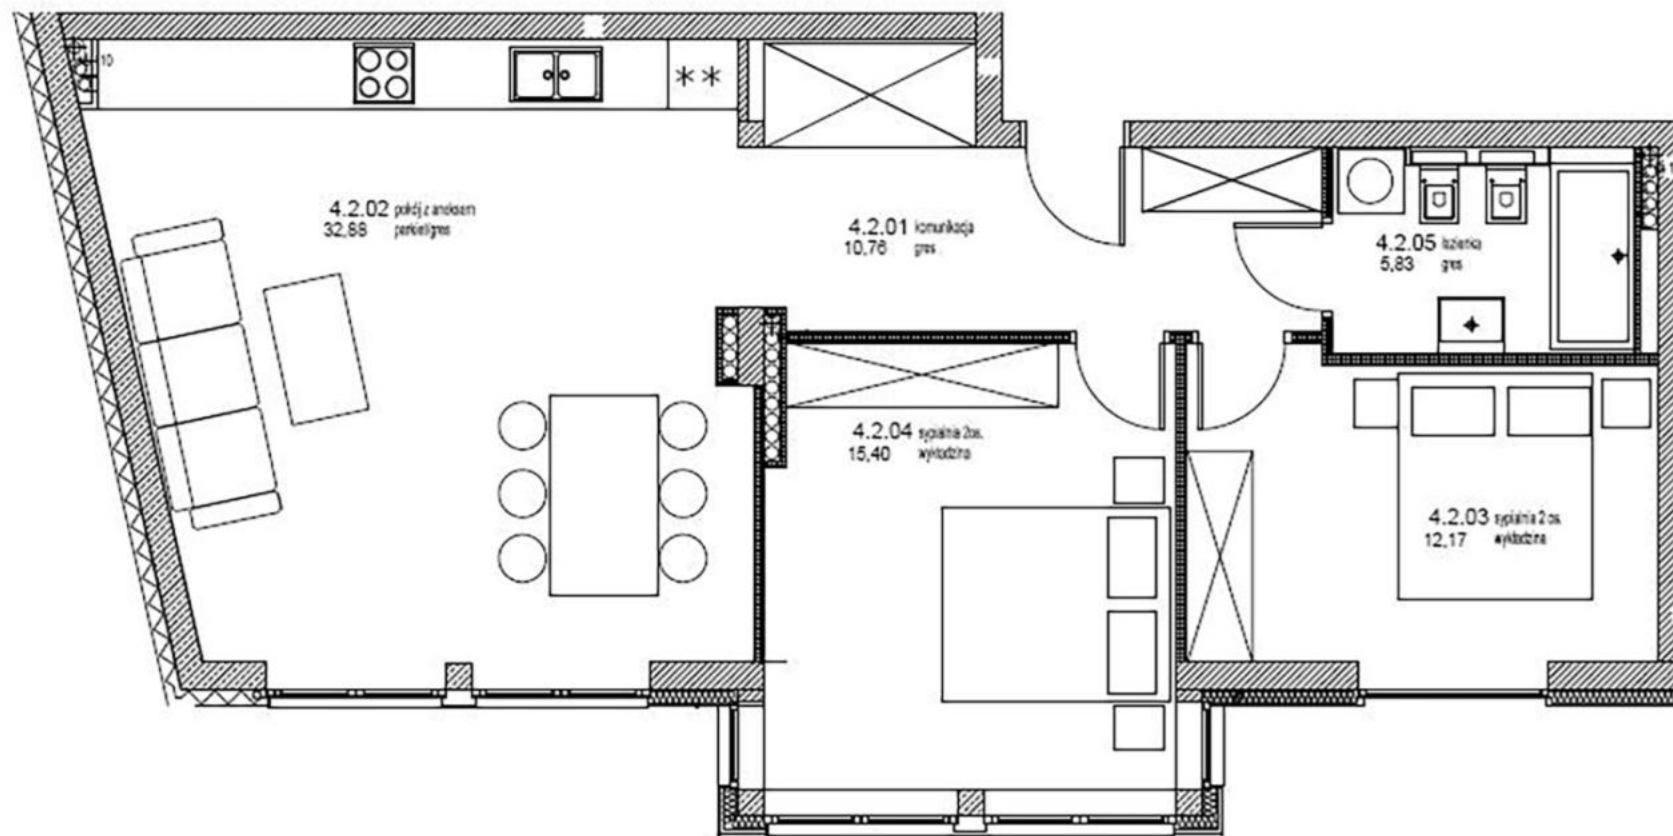

PIĘTRO 4
MIESZKANIE NR 11
CENA 799 529 zł

IV piętro			
nr pom.	nazwa pom.	mat. posadzki	pow. (m2)
4.2.01	komunikacja		10,76
4.2.02	pokój z aneksem		32,88
4.2.03	sypialnia 2 os.		12,17
4.2.04	sypialnia 2os.		15,40
4.2.05	łazienka		5,3

METRAŻ 76,51 m2

Niniejsze dane mają charakter poglądowy i mogą odbiegać od ostatecznego projektu realizacyjnego.
Niniejsza oferta handlowa nie stanowi oferty w rozumieniu przepisów Kodeksu Cywilnego oraz innych właściwych przepisów prawnych i nie daje podstawy do roszczeń