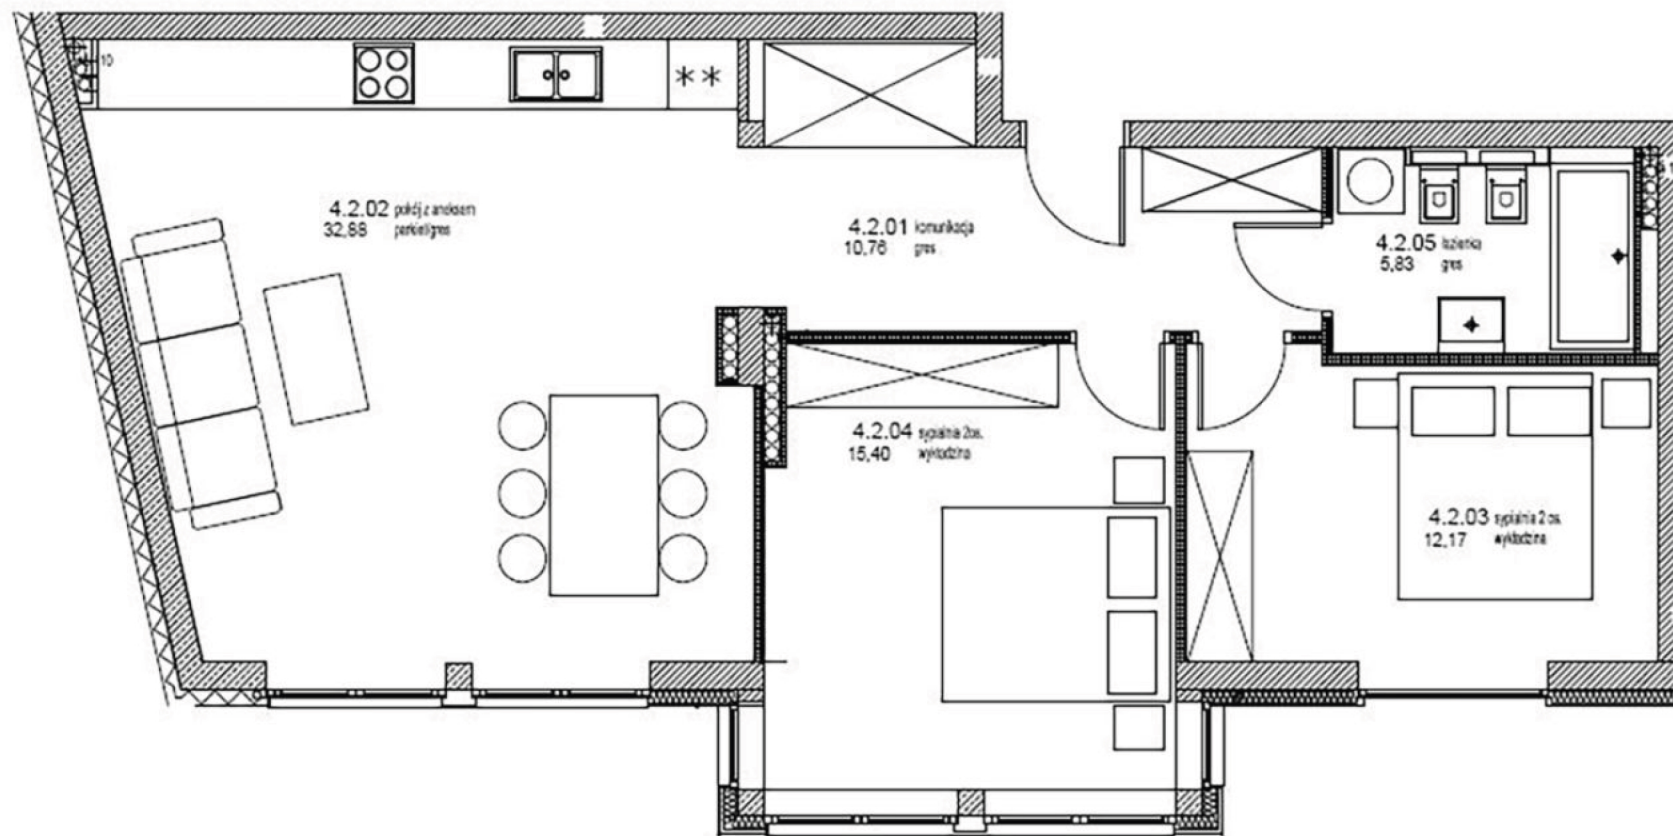

PIĘTRO 4
MIESZKANIE NR 11
CENA **837 785 zł**

IV piętro			
nr pom.	nazwa pom.	mat. posadzki	pow. (m2)
4.2.01	komunikacja		10,76
4.2.02	pokój z aneksem		32,88
4.2.03	sypialnia 2 os.		12,17
4.2.04	sypialnia 2os.		15,40
4.2.05	łazienka		5,3

METRAŻ 76,51 m2

Niniejsze dane mają charakter poglądowy i mogą odbiegać od ostatecznego projektu realizacyjnego.
Niniejsza oferta handlowa nie stanowi oferty w rozumieniu przepisów Kodeksu Cywilnego oraz innych właściwych przepisów prawnych i nie daje podstawy do roszczeń