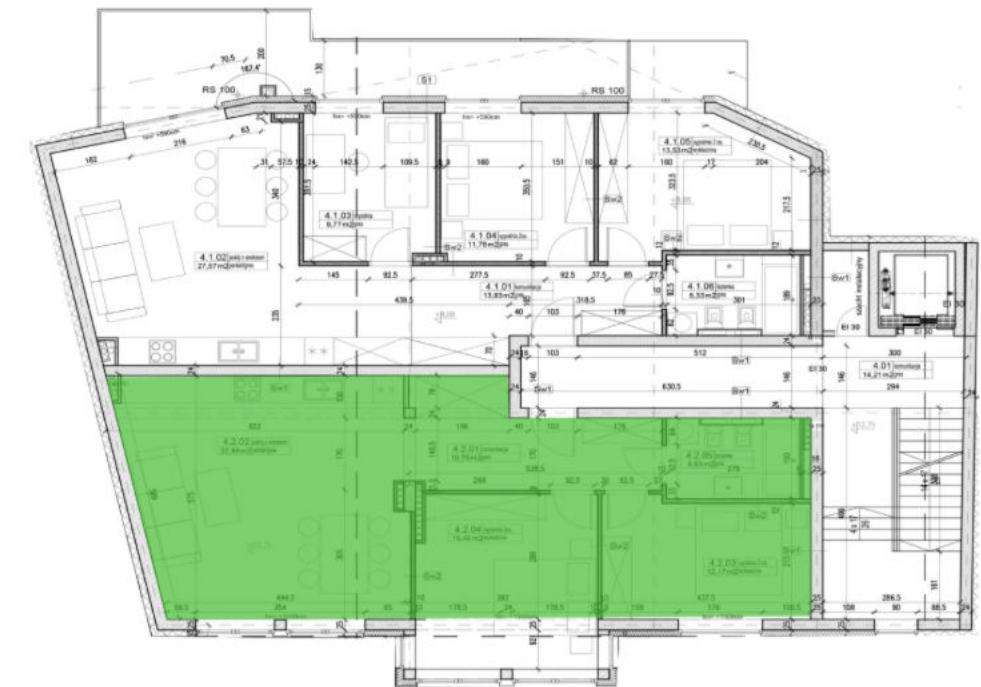

PIĘTRO 4
MIESZKANIE NR 11
CENA 799 529 zł

IV piętro			
nr pom.	nazwa pom.	mat. posadzki	pow. (m2)
4.2.01	komunikacja		10,76
4.2.02	pokój z aneksem		32,88
4.2.03	sypialnia 2 os.		12,17
4.2.04	sypialnia 2os.		15,40
4.2.05	łazienka		5,3

METRAŻ 76,51 m2

Niniejsze dane mają charakter poglądowy i mogą odbiegać od ostatecznego projektu realizacyjnego.
Niniejsza oferta handlowa nie stanowi oferty w rozumieniu przepisów Kodeksu Cywilnego oraz innych właściwych przepisów prawnych i nie daje podstawy do roszczeń